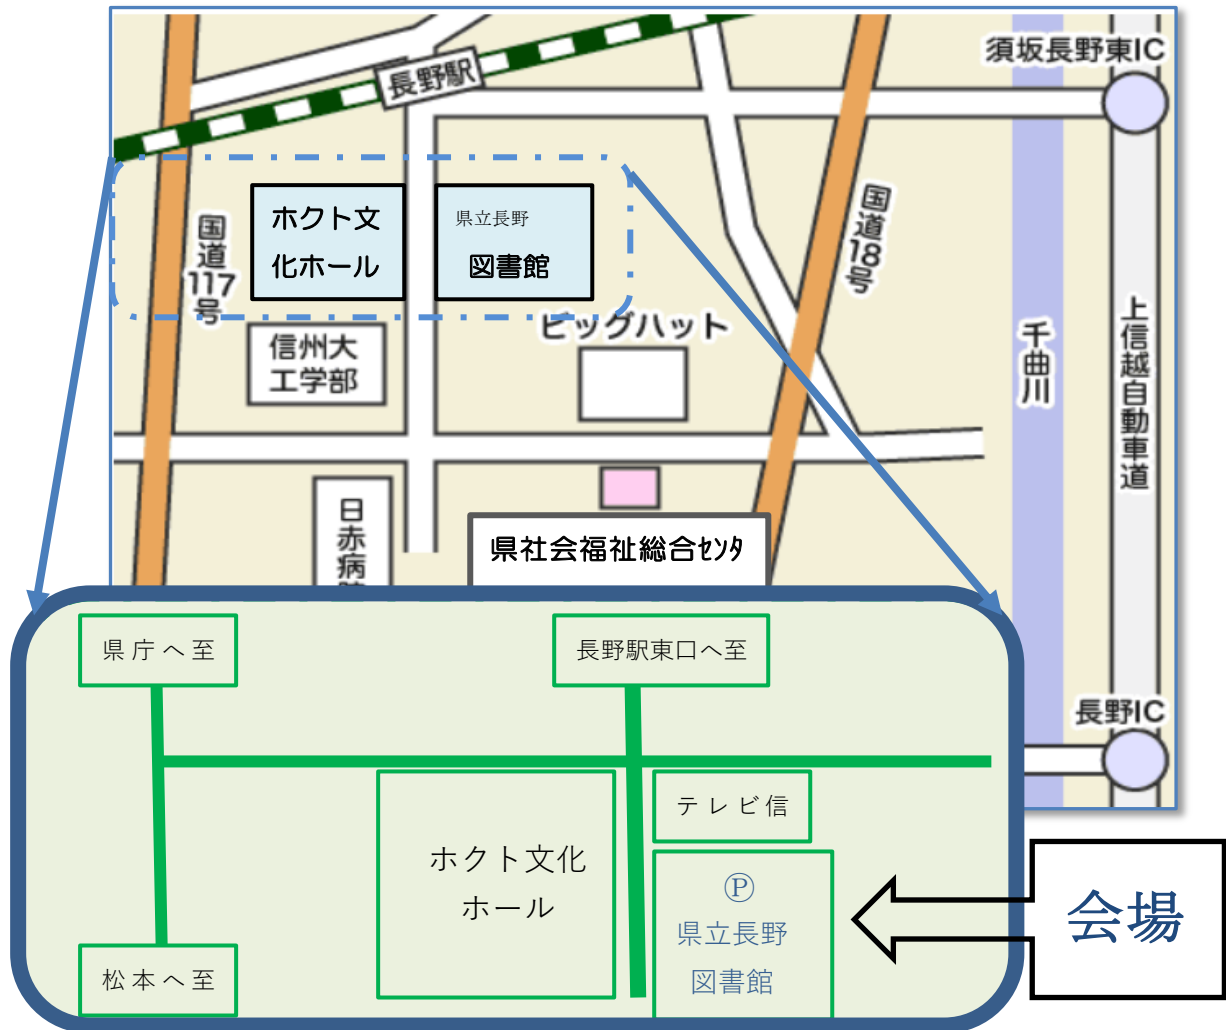

## 県立長野図書館 案内図

### 会場への公共機関でのアクセス方法

会場 県立長野図書館 ホクト文化ホールと隣接しています  
(〒380-0928 長野県長野市若里 1-1-4 研修室 3階)

- ◎JR長野駅 東口より徒歩 10分
  - ◎長電バス 「文化会館入口」バス停より徒歩 10分
  - ◎川中島バス 「中御所」バス停より徒歩 10分
- ※なるべく公共交通機関をご利用ください。  
(駐車場 図書館北側に駐車場があります)