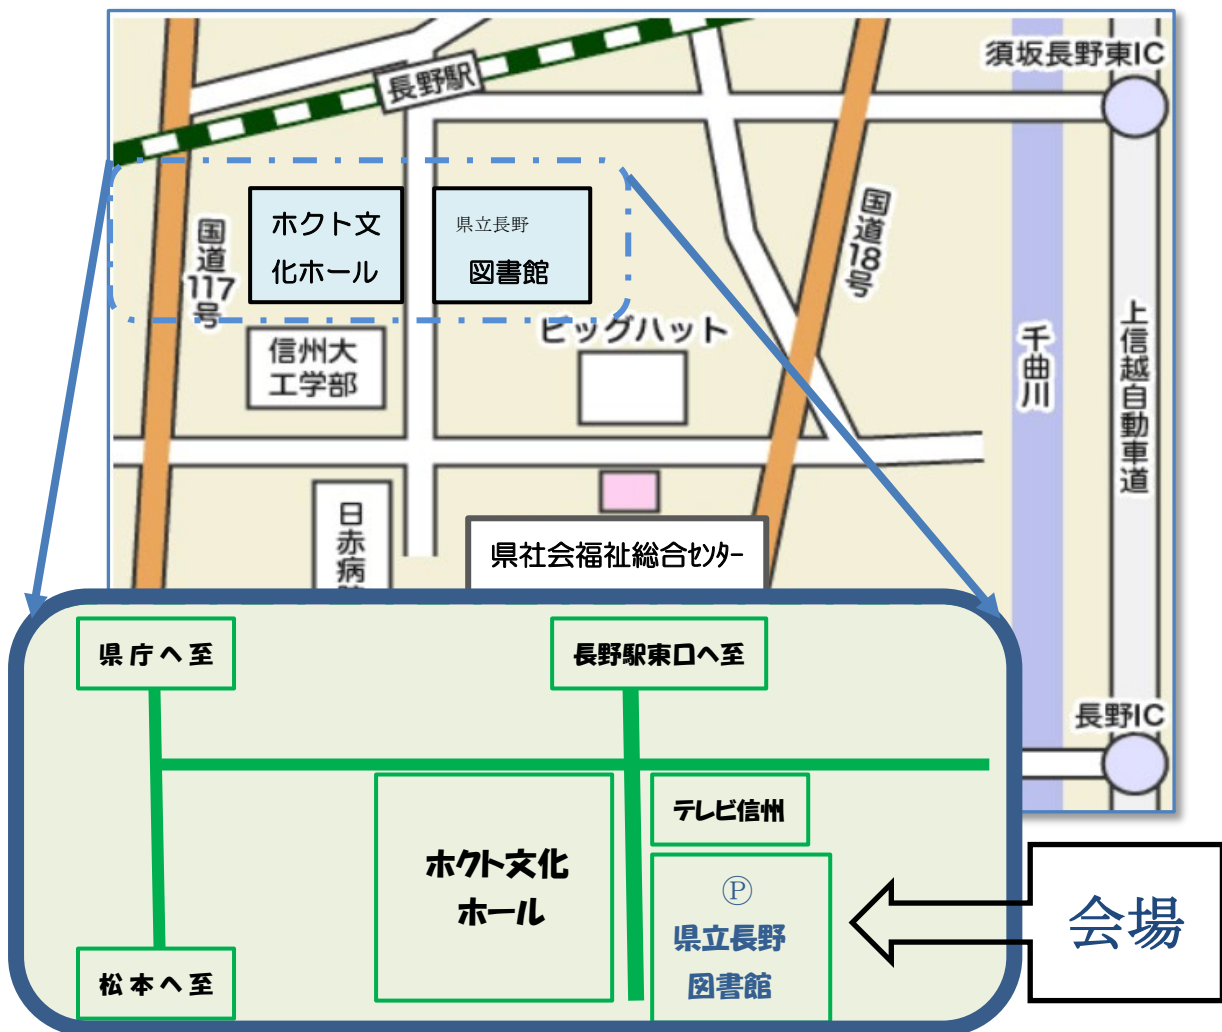

2020年度 音訳ボランティアネットワーク研修会 アクセス

【会場地図】

県立長野図書館 (〒380-0928 長野県長野市若里 1-1-4 会議室 3階)

会場への公共機関でのアクセス方法

- ◎ JR長野駅 東口より徒歩 10分
 - ◎ 長電バス 「文化会館入口」バス停より徒歩 10分
 - ◎ 川中島バス 「中御所」バス停より徒歩 10分
- ※なるべく公共交通機関をご利用ください。
(駐車場 図書館北側に駐車場があります)