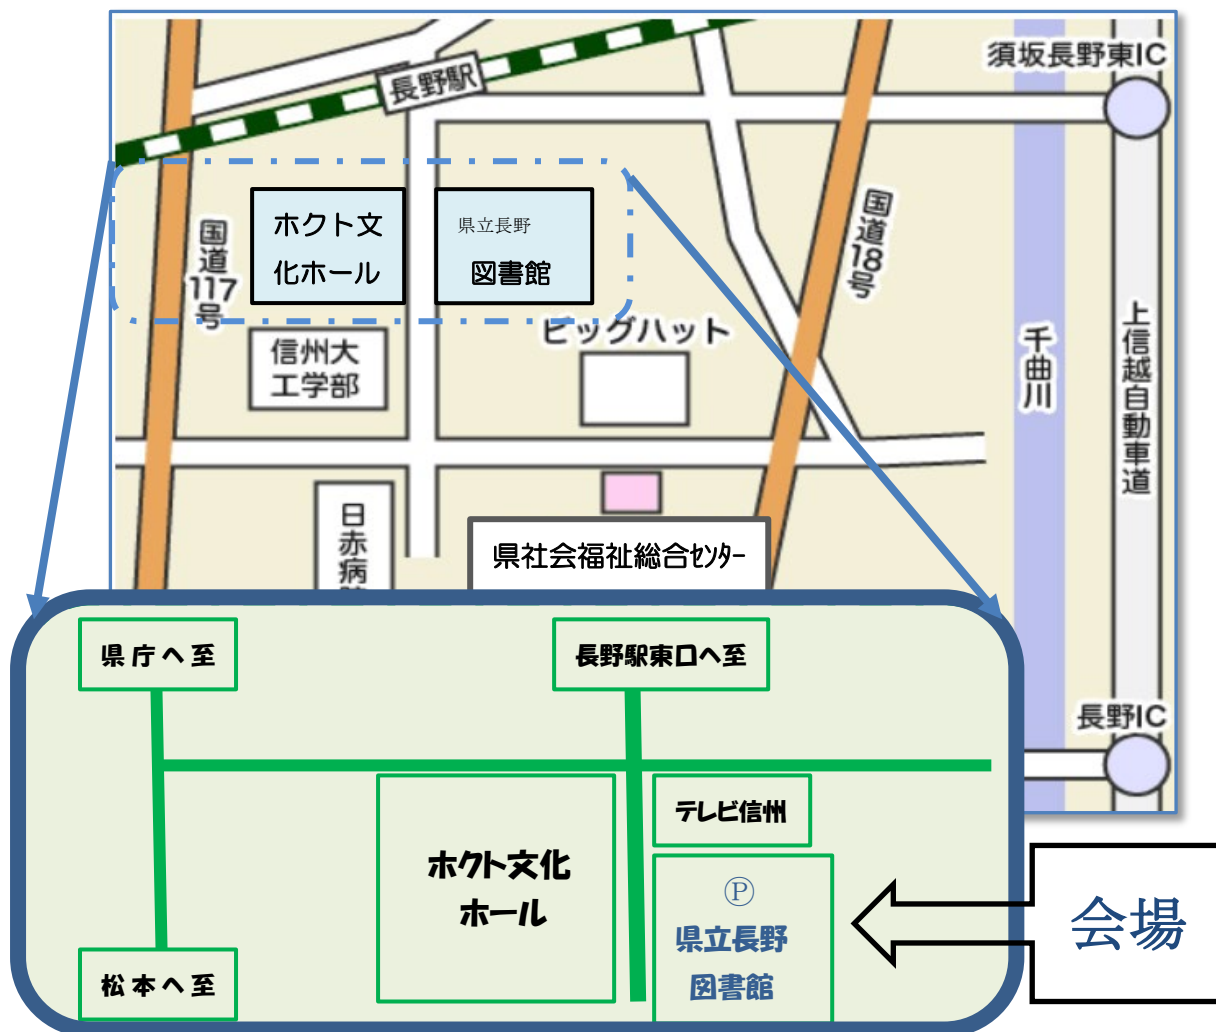

県立長野図書館 案内図

会場への公共機関でのアクセス方法

会場 県立長野図書館 ホクト文化ホールと隣接しています
(〒380-0928 長野県長野市若里 1-1-4 研修室 3階)

- ◎ JR長野駅 東口より徒歩 10分
 - ◎ 長電バス 「文化会館入口」バス停より徒歩 10分
 - ◎ 川中島バス 「中御所」バス停より徒歩 10分
- ※なるべく公共交通機関をご利用ください。
(駐車場 図書館北側に駐車場があります)