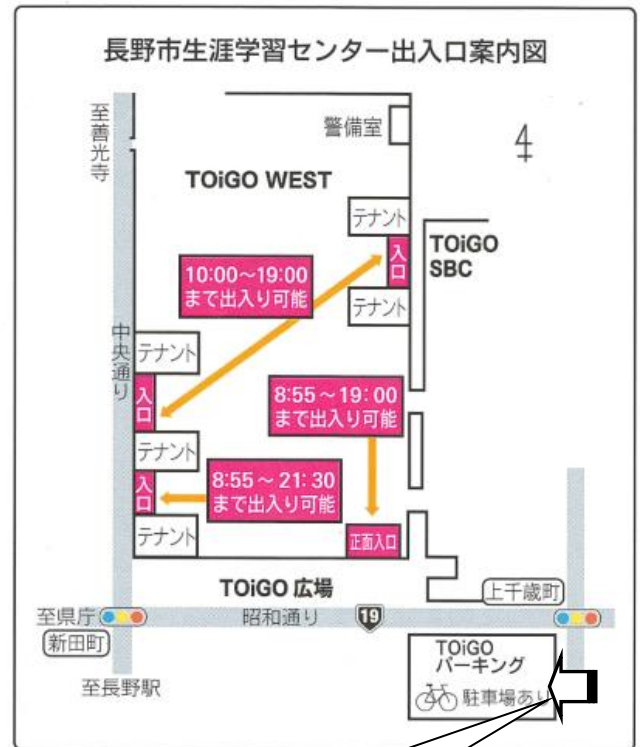

2019年度 音訳ボランティアネットワーク研修会 地図

第1回7月12日(金) / 第3回9月18日(水)

【会場地図】

長野市生涯学習センター

(〒380-0834 長野市大字鶴賀問御所町 1271-3 TOiGO WEST 4F)

(TEL 026-233-8080)

交通機関などのご案内

駐車場

入口は東側となります

公共交通機関のご案内

・電車 JR 長野駅(下車徒歩10分) 長野電鉄(市役所前駅下車徒歩5分)

・バス JR 長野駅善光寺口乗車 川中島バス及び長電バス(昭和通り下車)

※ 善光寺に向かう中央通り、昭和通り交差点、SBC 信越放送(10階建 屋上にパラボラアンテナ)を目安にお越しください。